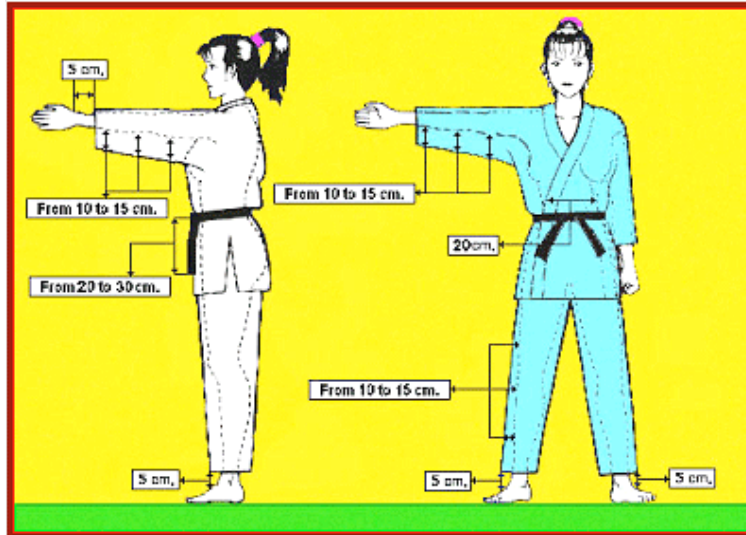

Indications sur les dimensions du Judogi :

Cette annexe entre en vigueur en même temps que le présent règlement pour les arbitres de Judo de la FSJ